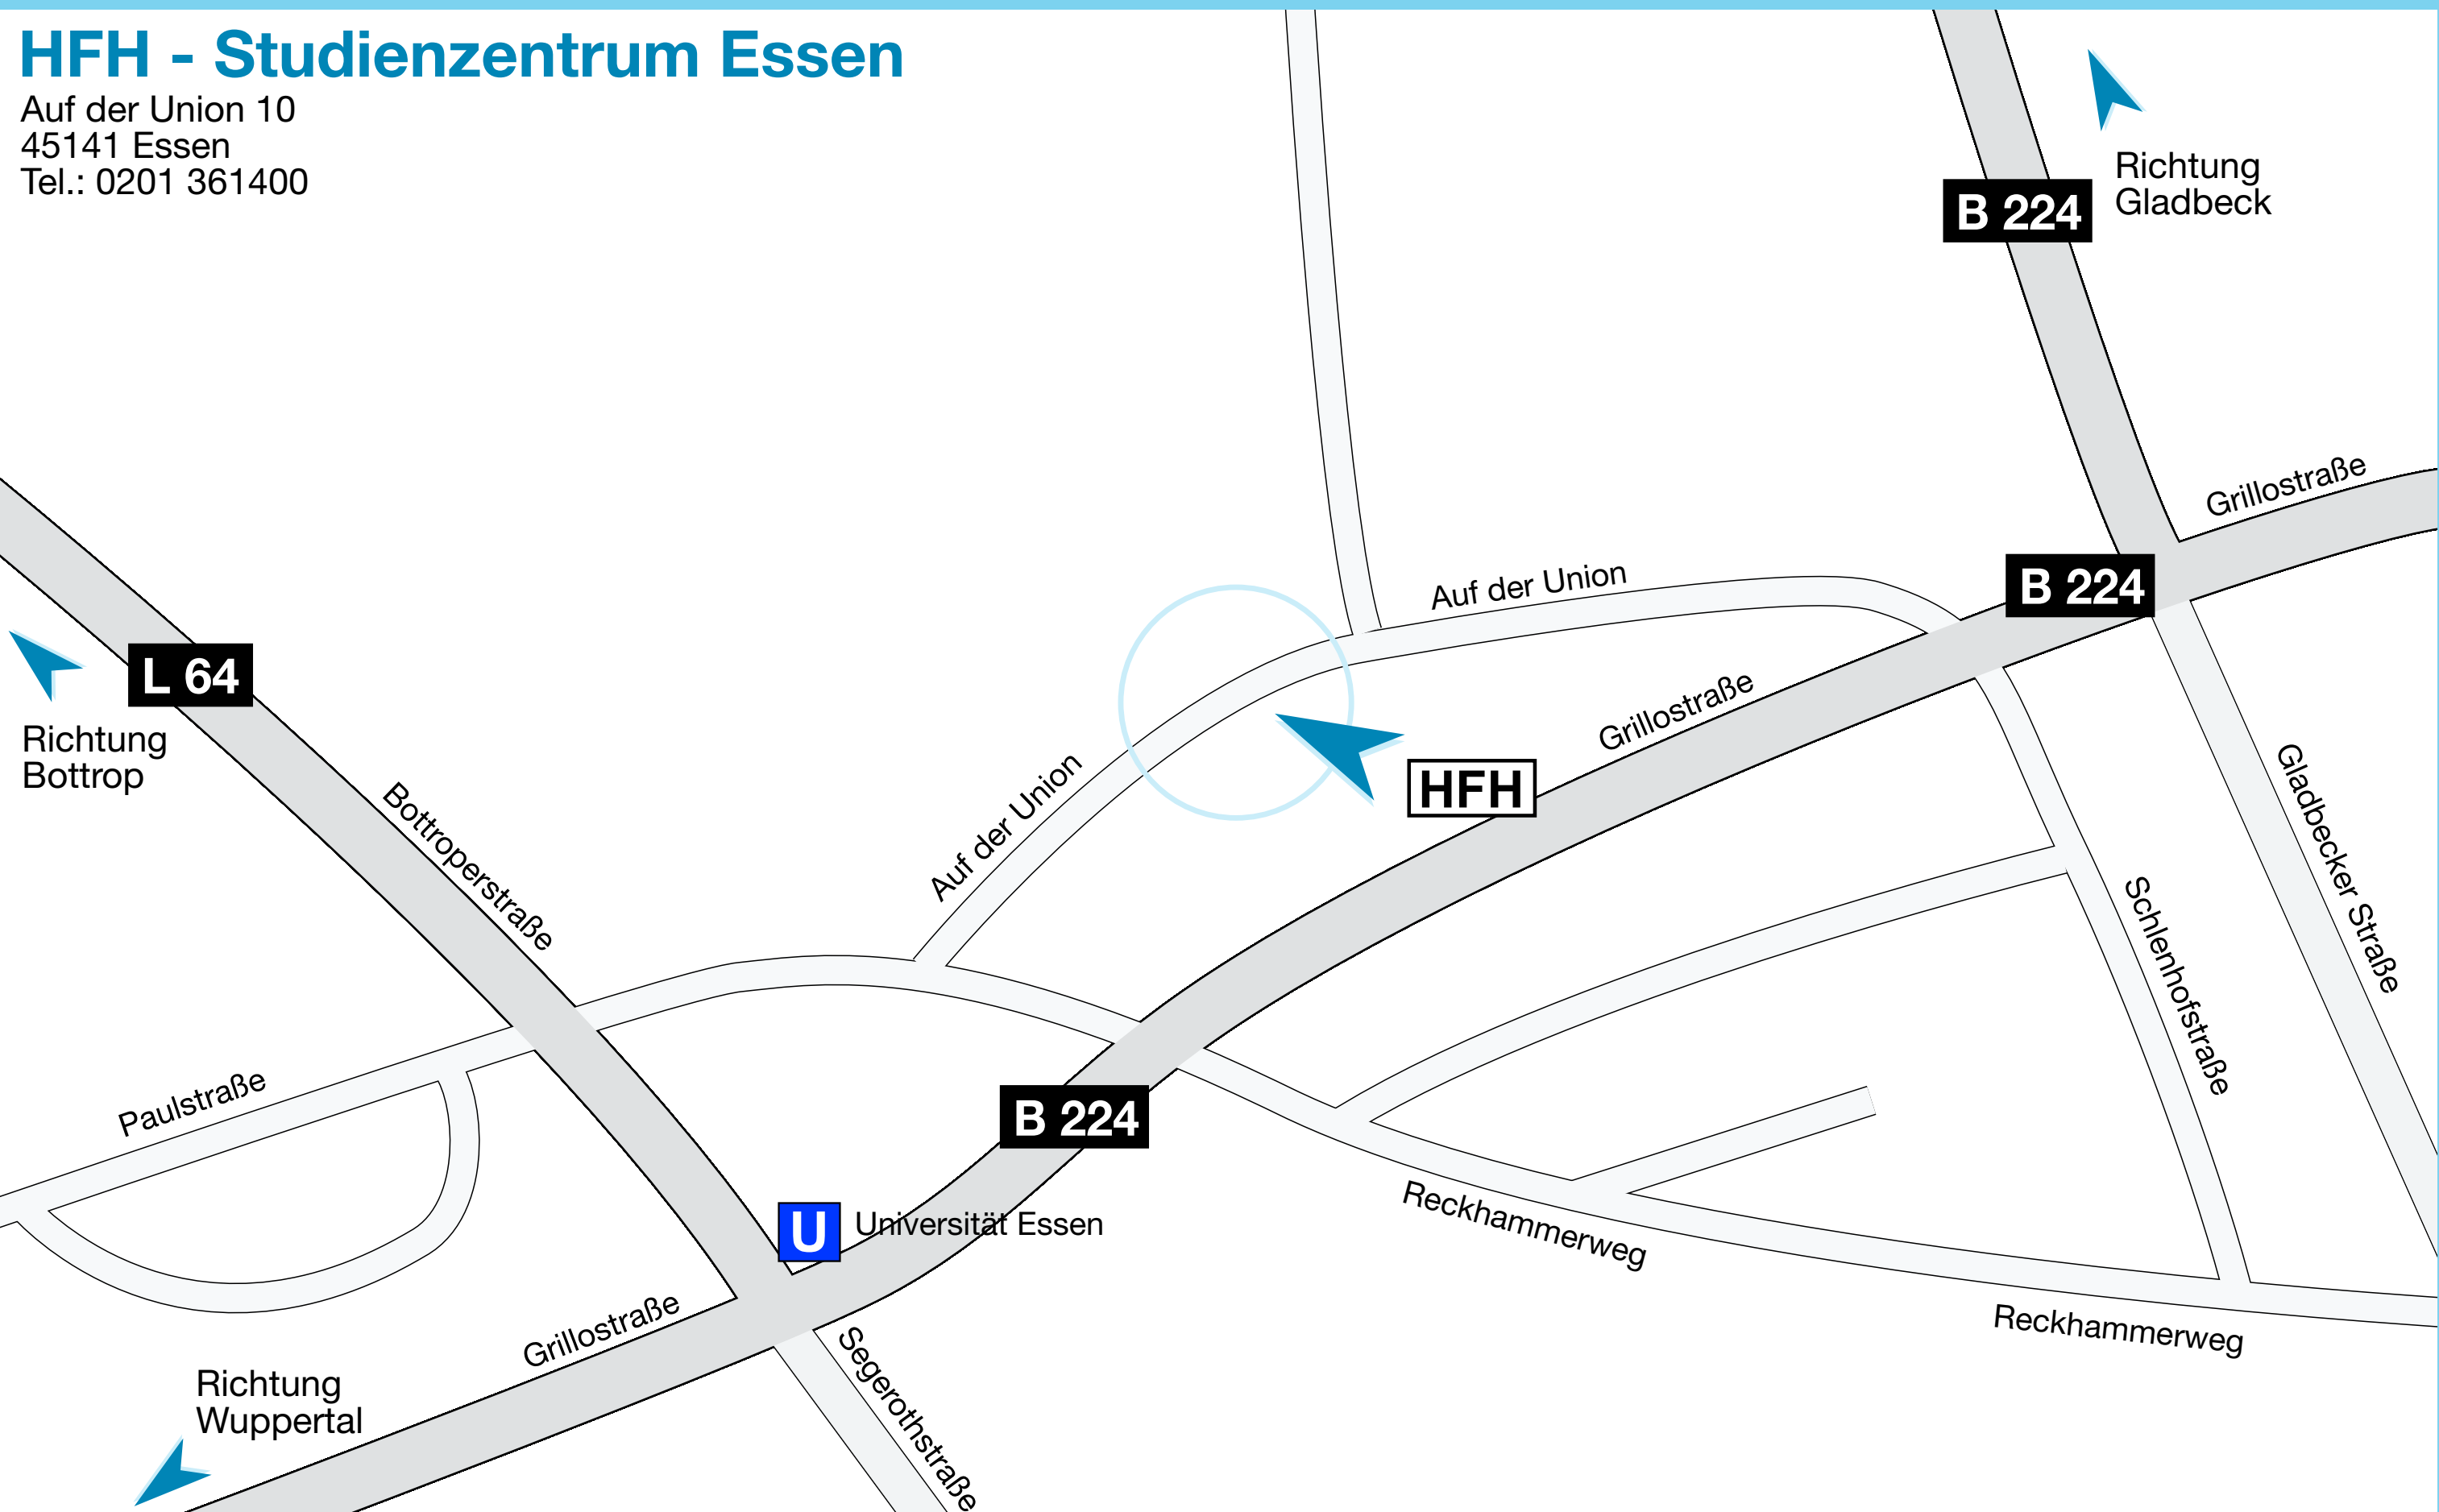

HFH - Studienzentrum Essen

Auf der Union 10
45141 Essen
Tel.: 0201 361400

Richtung
Bottrop

Richtung
Gladbeck

Richtung
Wuppertal

L 64

B 224

B 224

B 224

HFH

U Universität Essen

Bottroperstraße

Paulstraße

Grillostraße

Segerothstraße

Auf der Union

Auf der Union

Grillostraße

Reckhammerweg

Reckhammerweg

Schlenhofstraße

Grillostraße

Gladbecker Straße