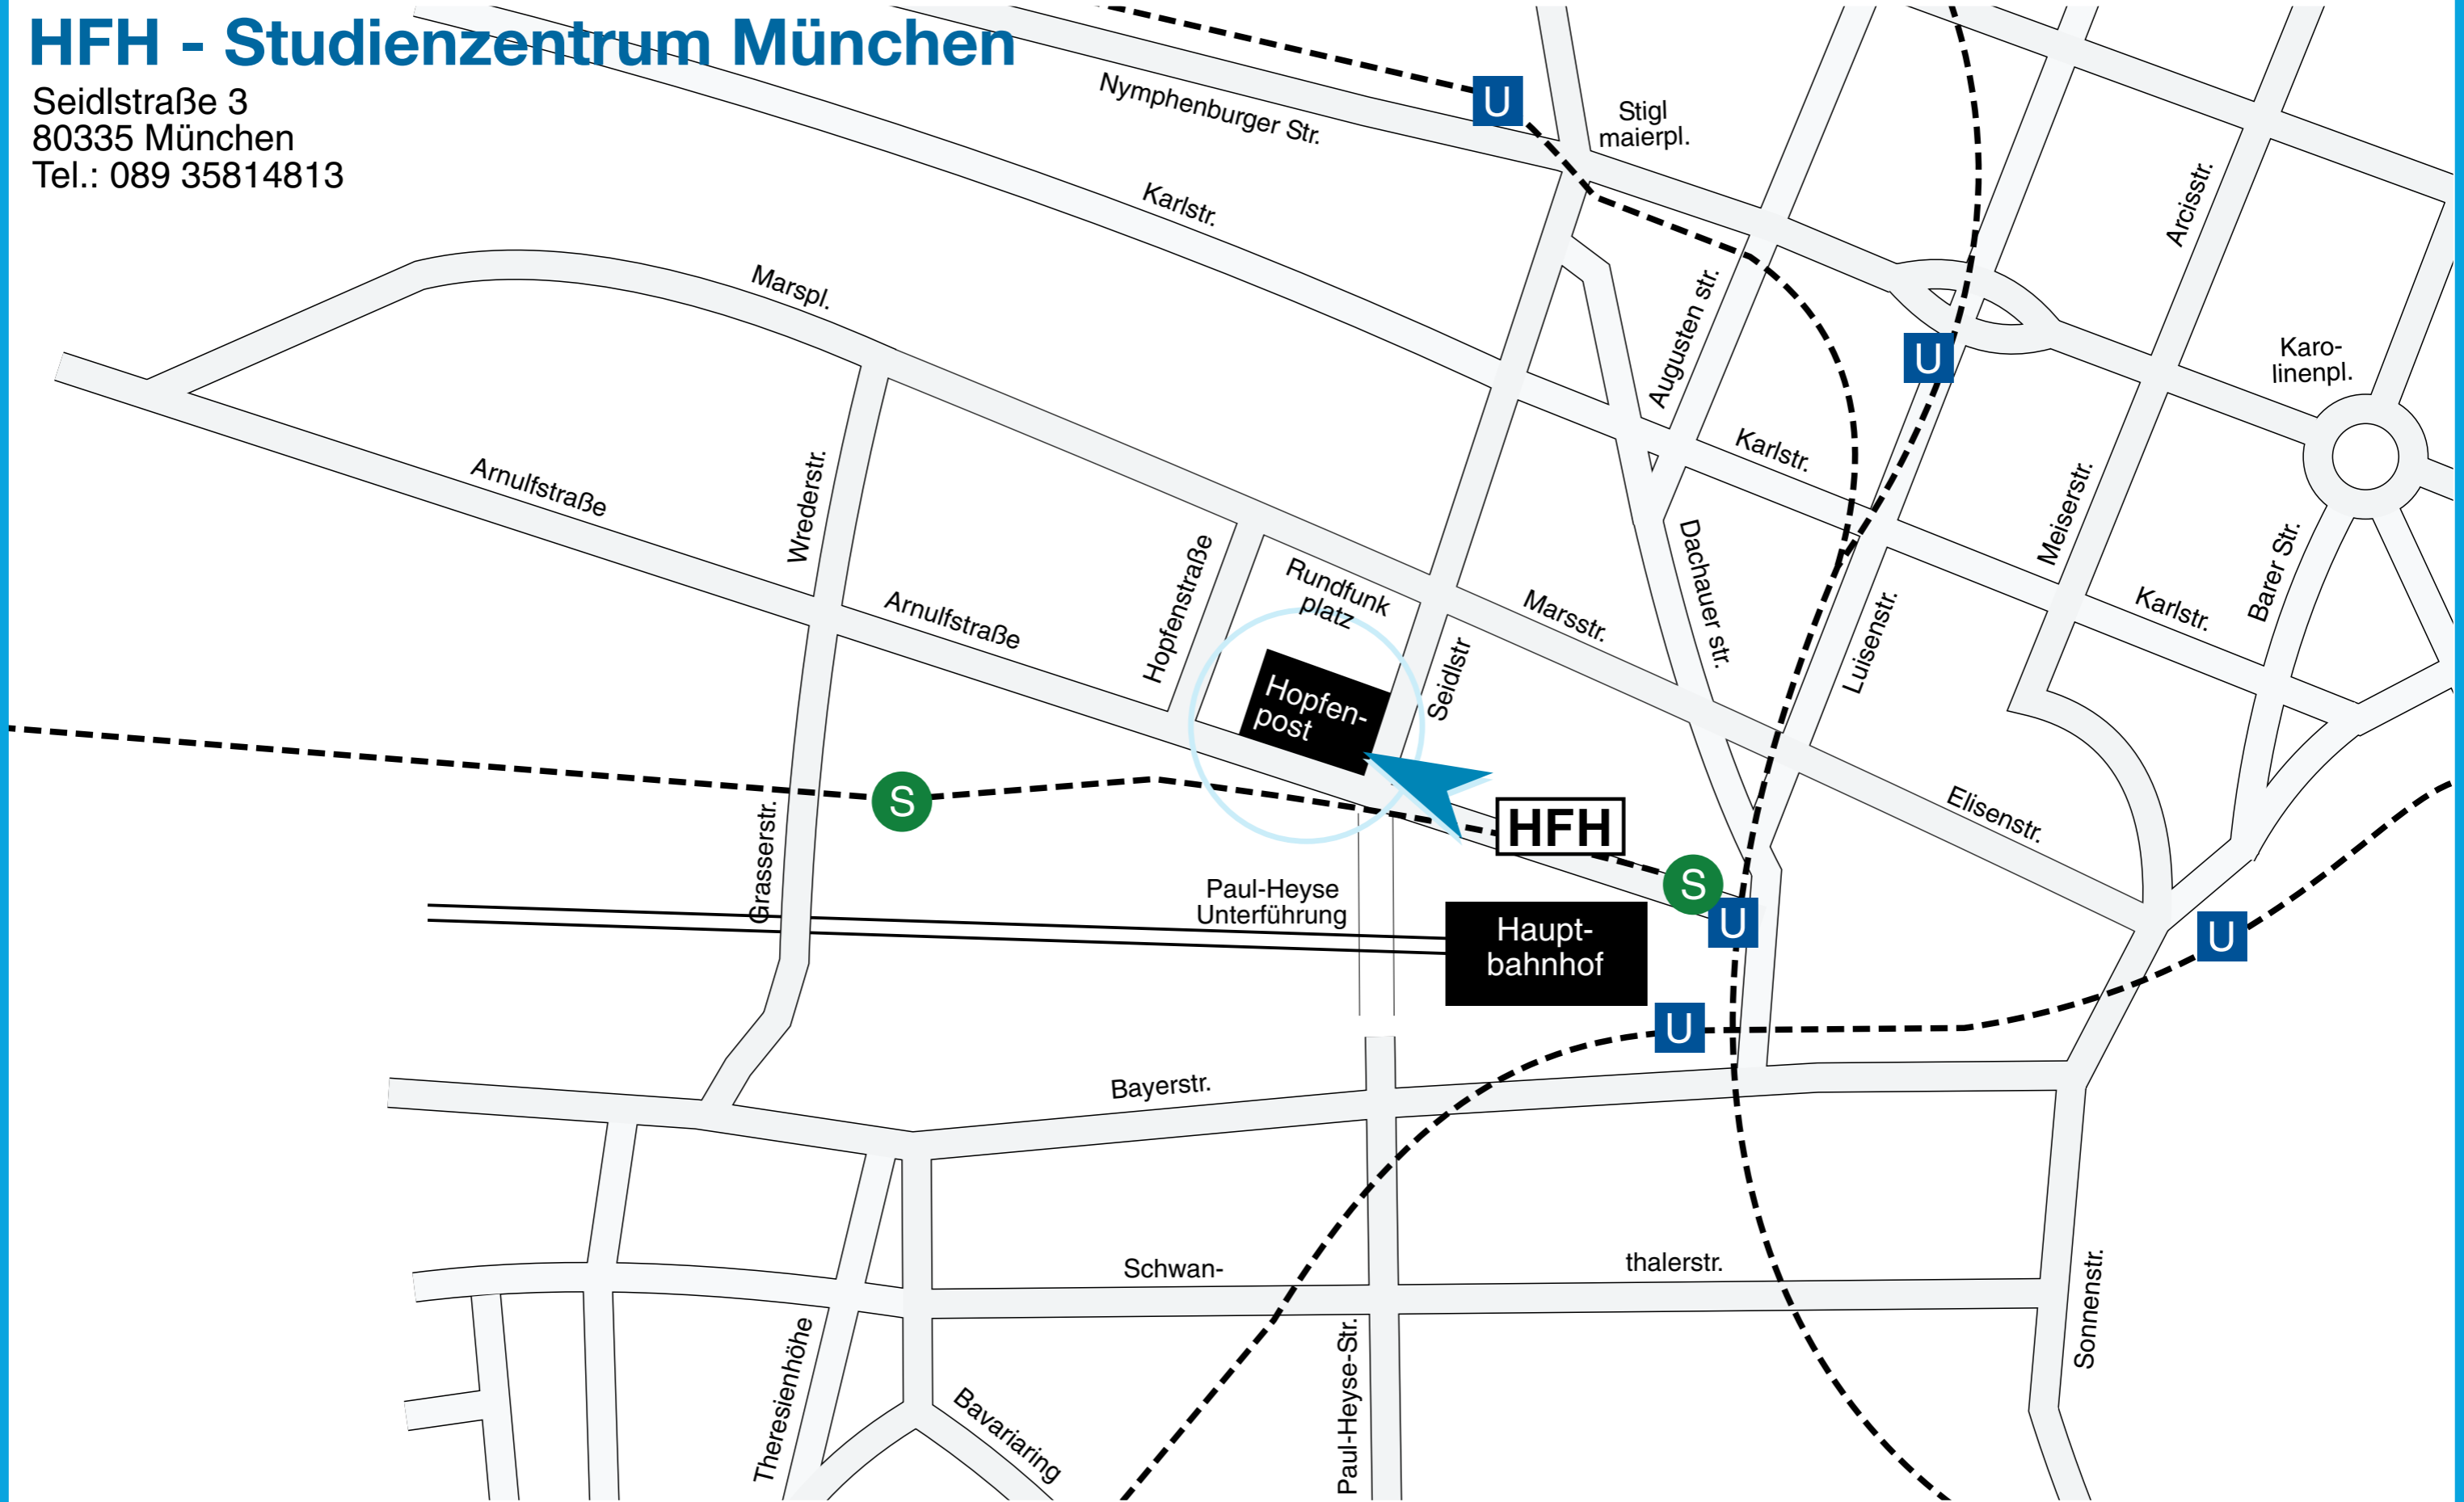

HFH - Studienzentrum München

Seidlstraße 3
80335 München
Tel.: 089 35814813

HFH - Studienzentrum München

Anfahrtsbeschreibung

Sie erreichen uns - innerhalb von 5 Minuten vom Hauptbahnhof - über alle öffentlichen Verkehrsmittel, die über den Verkehrsknotenpunkt Hauptbahnhof anfahren:

- Deutsche Bahn
- Alle S-Bahnen
- U1, U2, U4, U5, U7 und U8
- Straßenbahnen 16 und 17
- u.a. (z.B. Busse, ...)