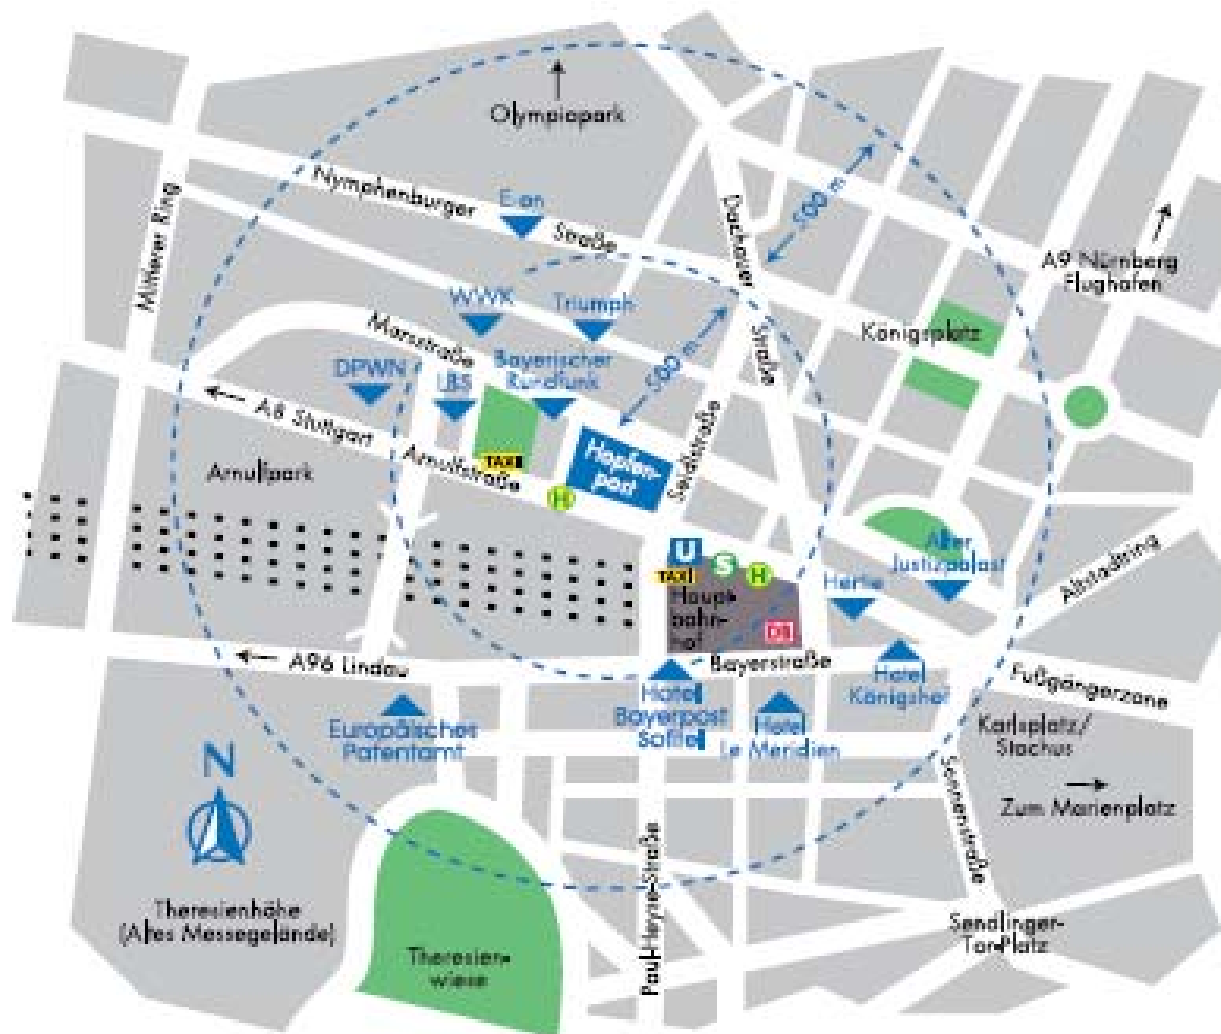

# Bildungszentrum für Pflegeberufe München

Seidlstr. 3

80335 München

Tel. 089/ 358 148- 0

Fax: 089/ 358 148- 48

Email: [biz.muenchen@ggsd.de](mailto:biz.muenchen@ggsd.de)

**Sie erreichen uns – innerhalb von 5 Minuten vom Hauptbahnhof - über alle öffentlichen Verkehrsmittel, die über den Verkehrsknotenpunkt Hauptbahnhof anfahren:**

- Deutsche Bahn
- Alle S-Bahnen
- U1, U2, U4, U5, U7 und U8
- Straßenbahnen 16 und 17
- u.a. (z.B. Busse,...)