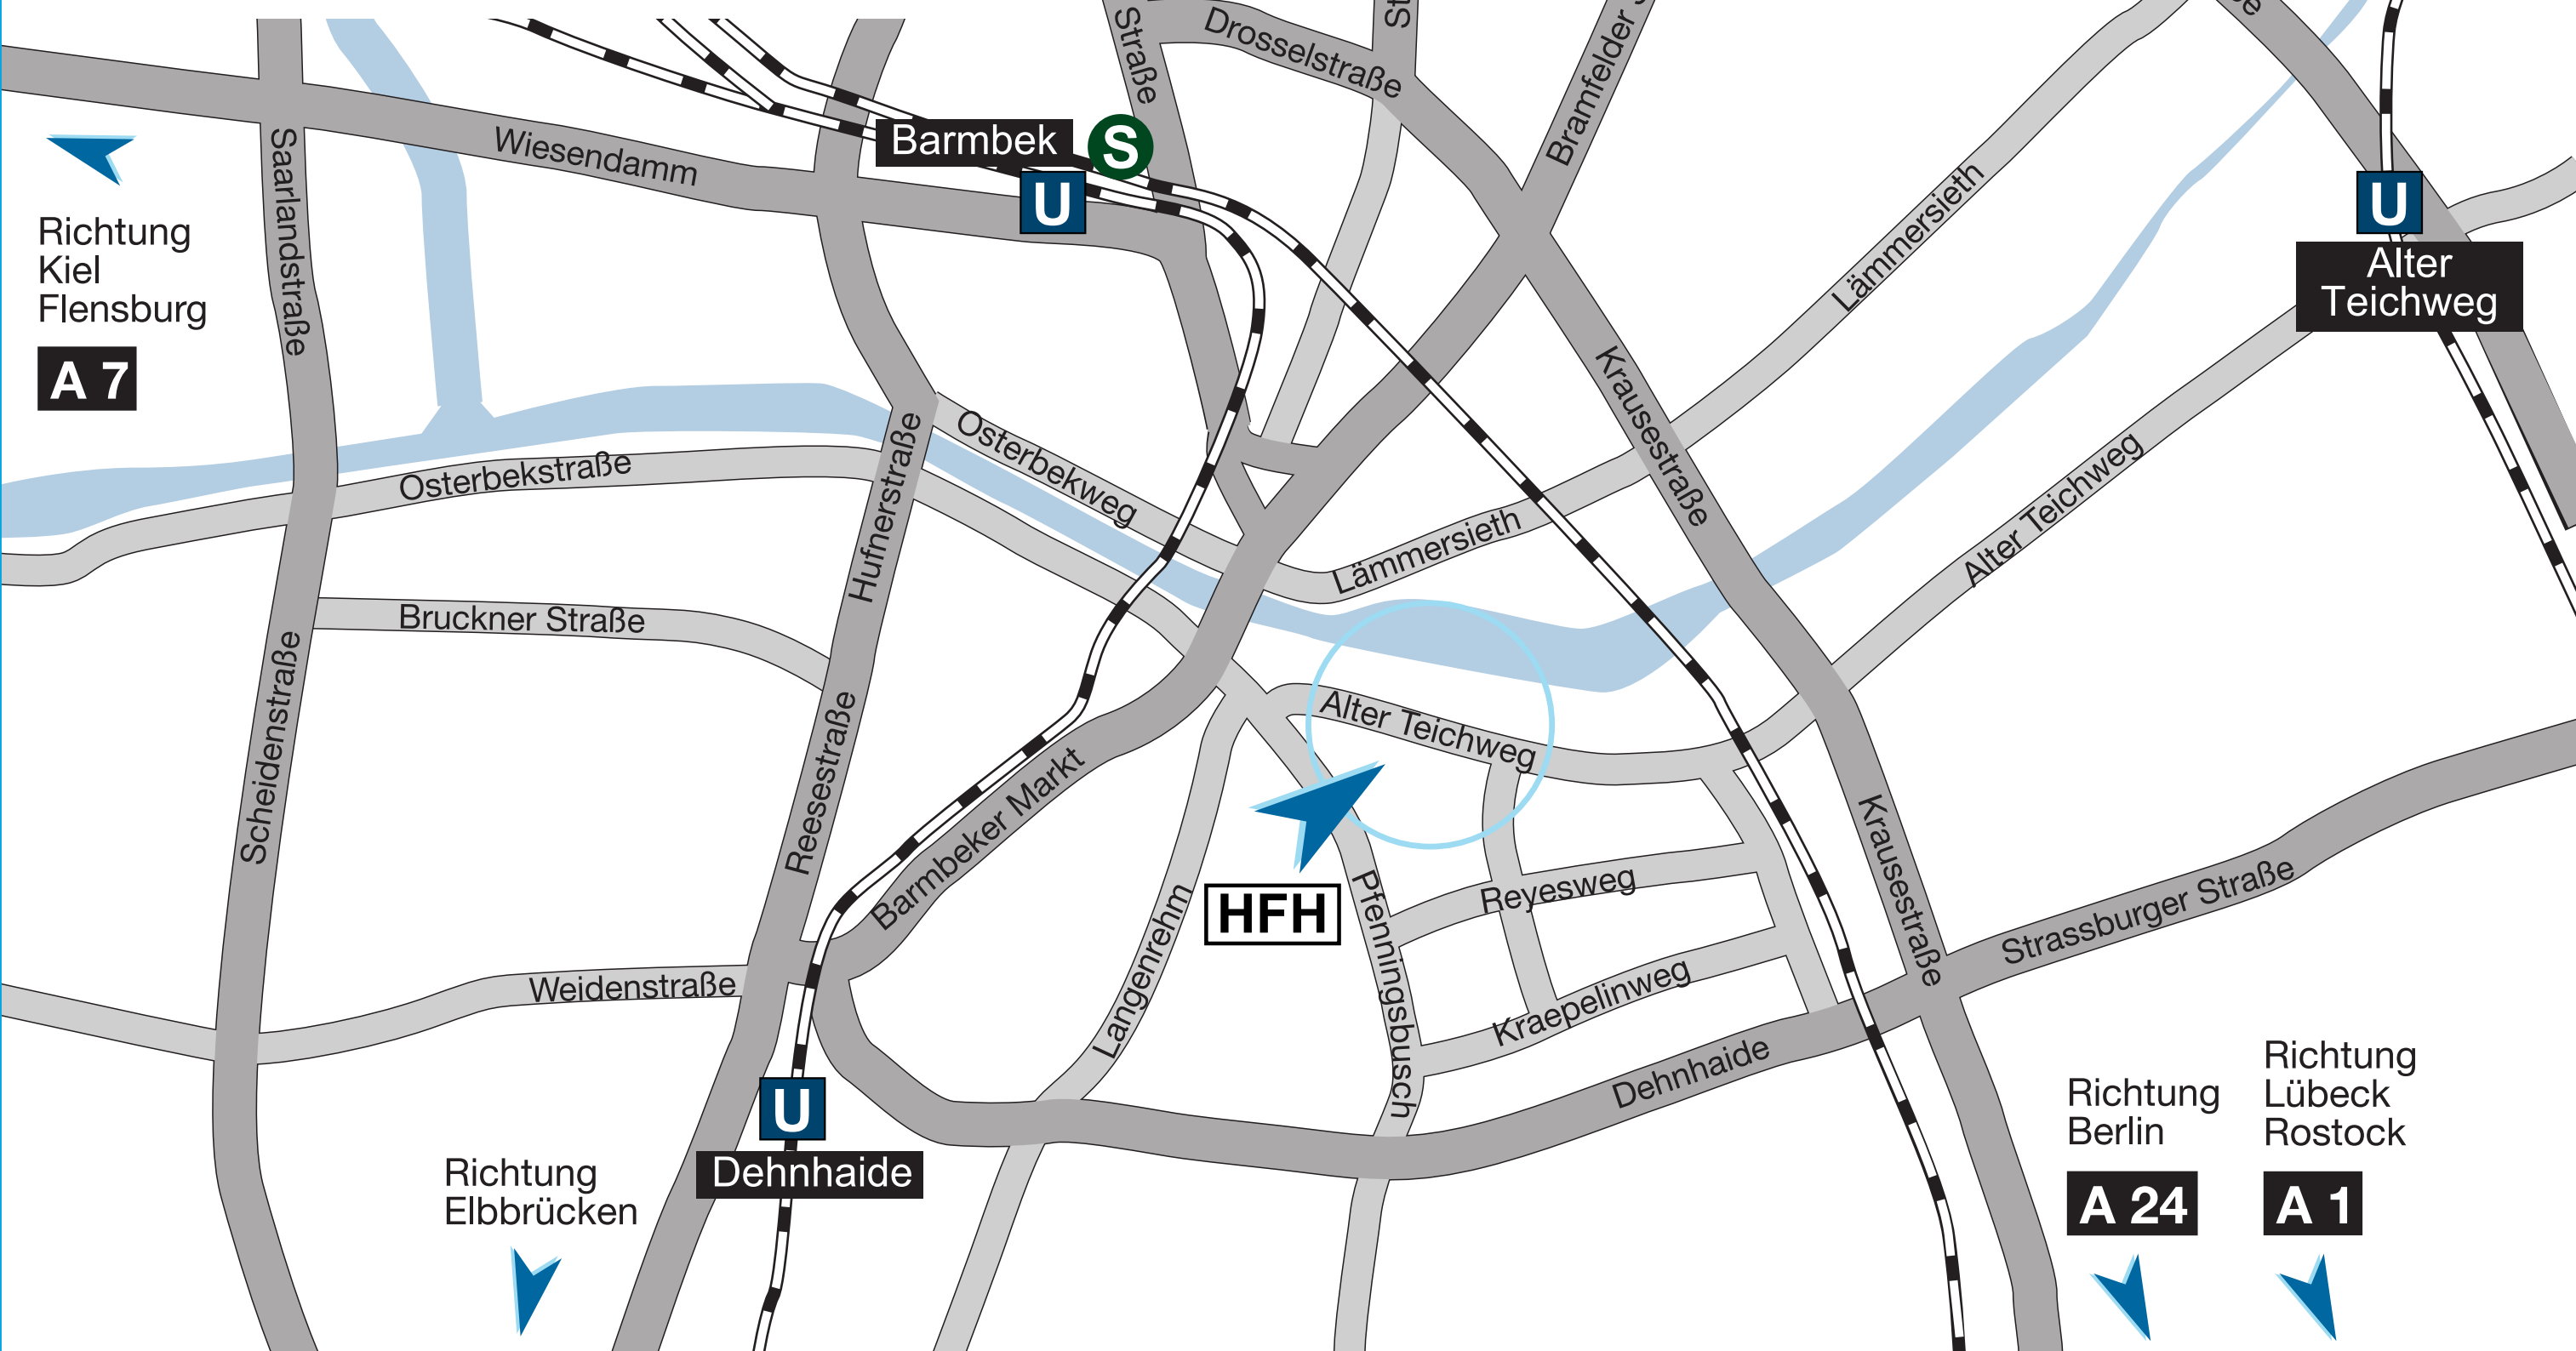

Hamburger Fern-Hochschule

Alter Teichweg 21
D-22081 Hamburg
Tel.: 040 3570418-21

Richtung
Kiel
Flensburg
A 7

Richtung
Elbbrücken

Richtung
Berlin
A 24

Richtung
Lübeck
Rostock
A 1

HFH

434