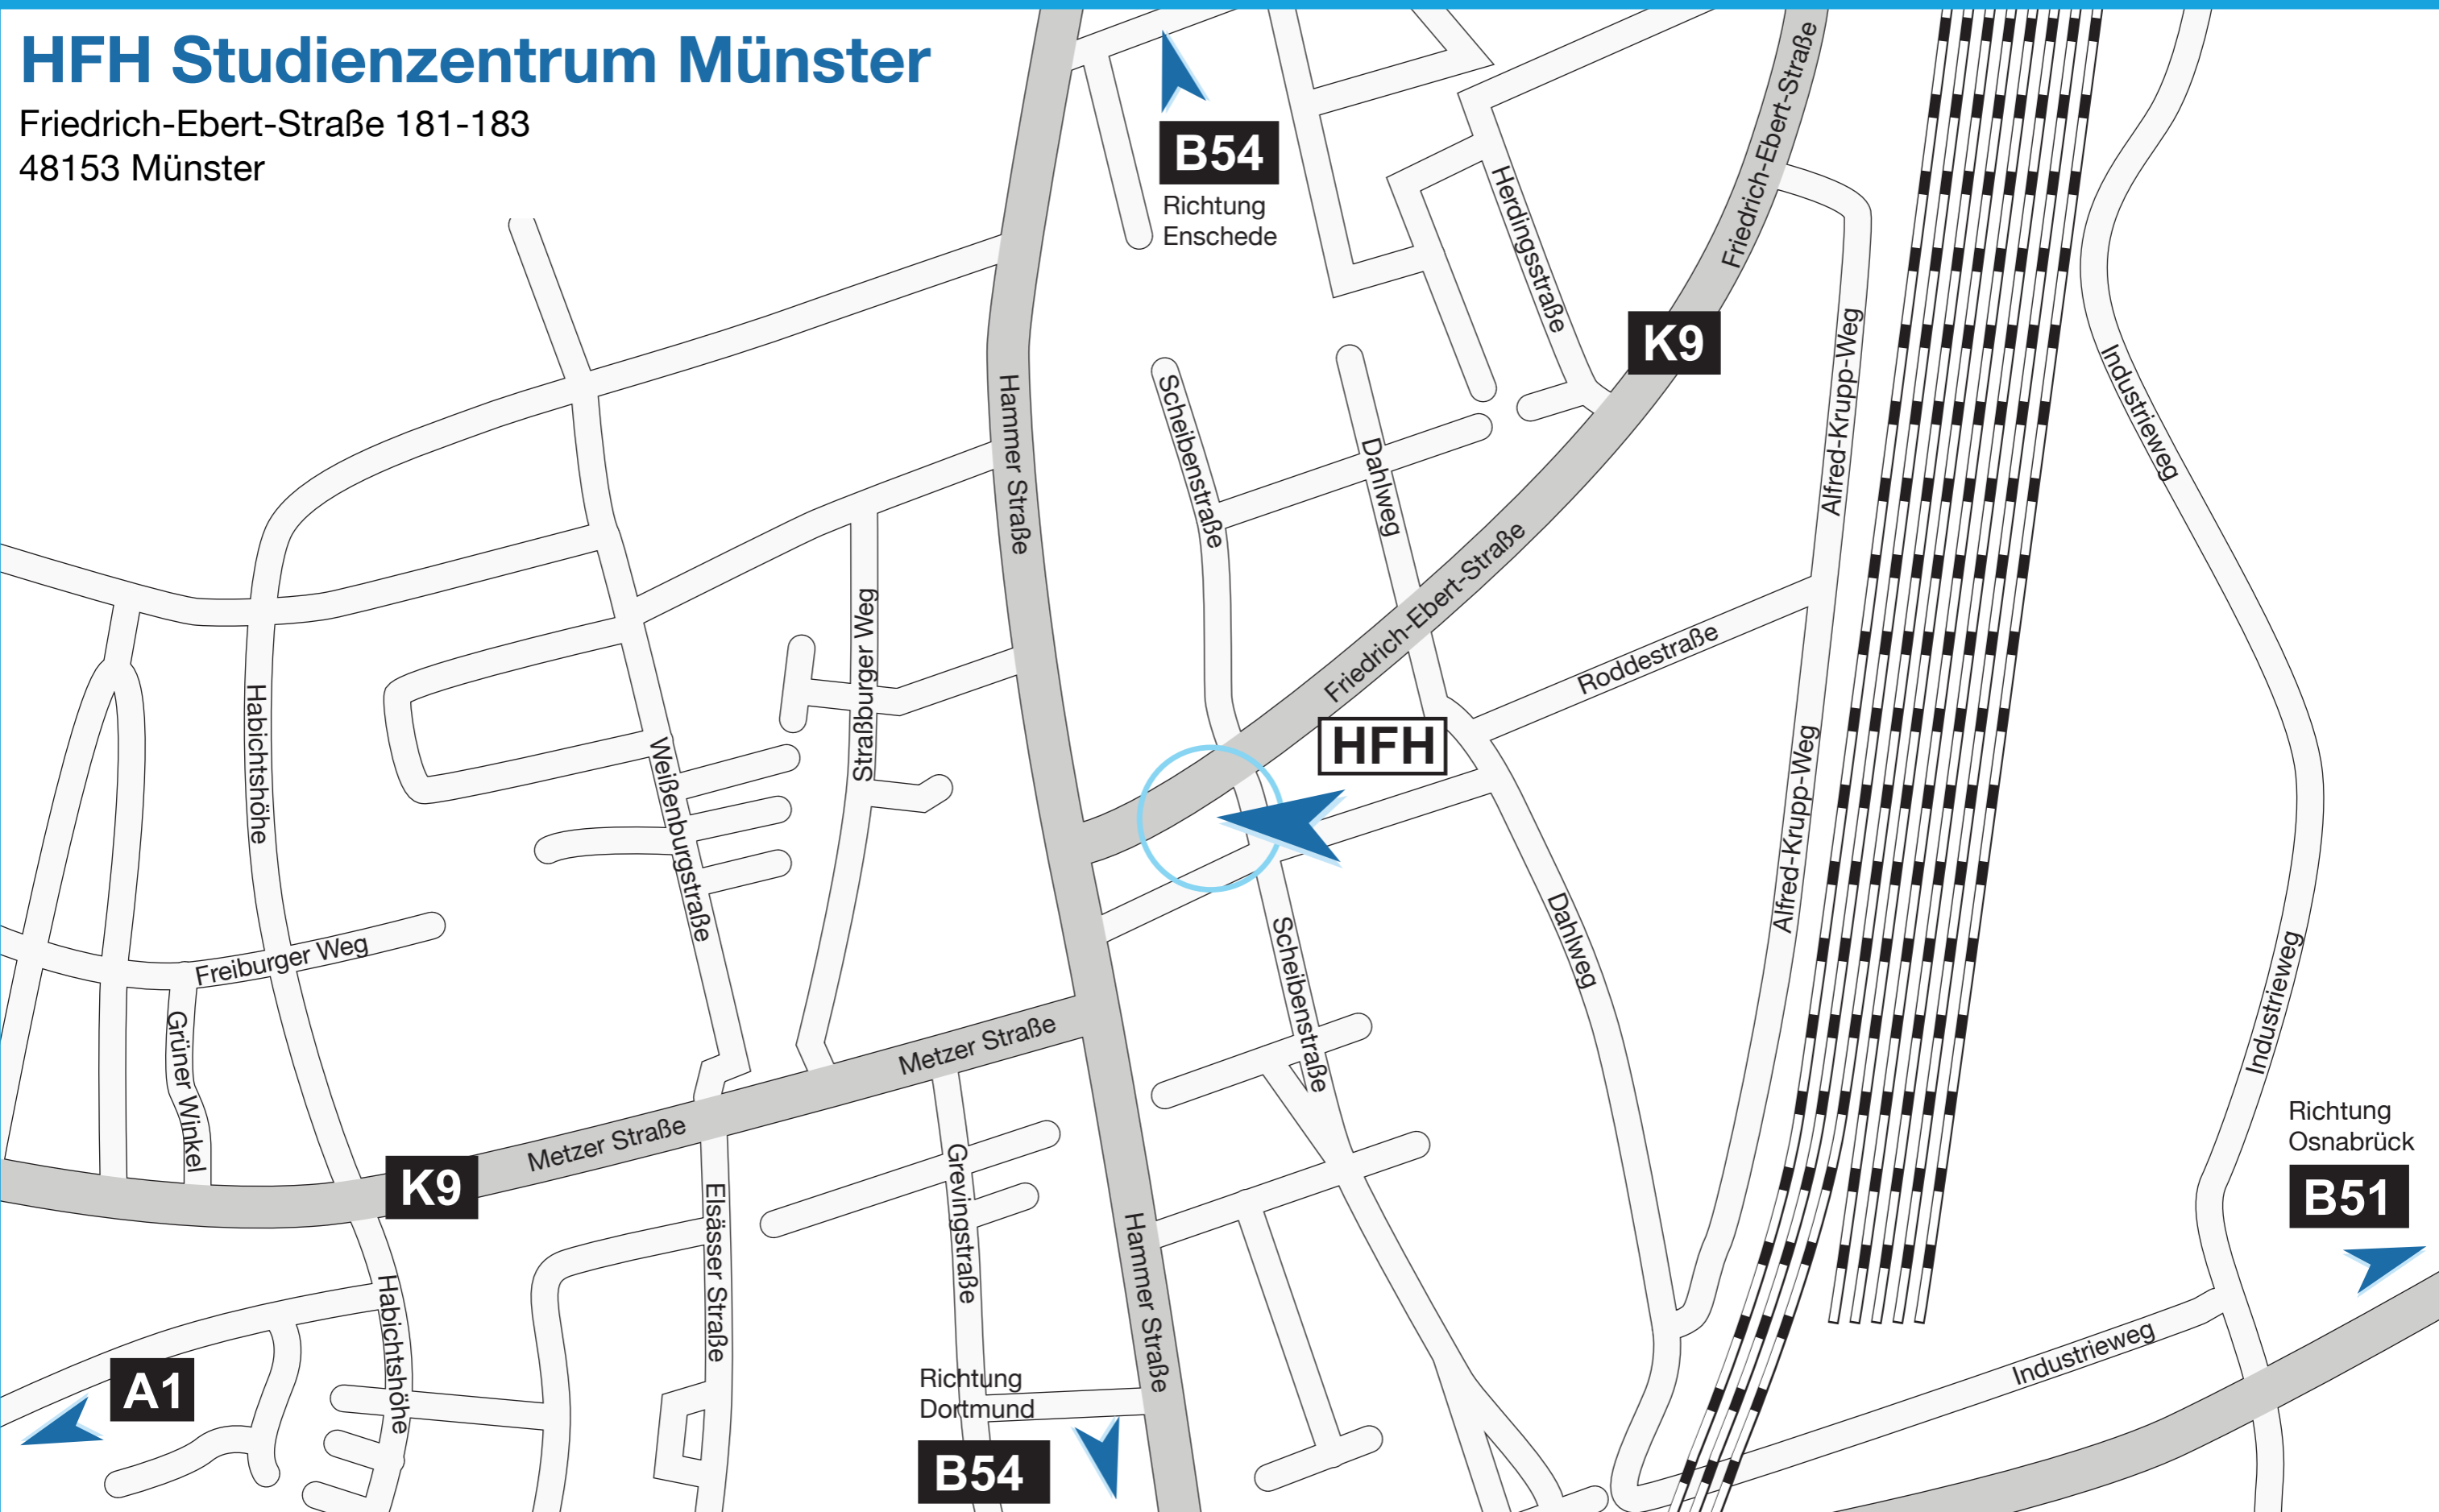

# HFH Studienzentrum Münster

Friedrich-Ebert-Straße 181-183  
48153 Münster

**B54**

Richtung  
Enschede

**K9**

**HFH**

**K9**

**A1**

**B54**

**B51**

Richtung  
Osnabrück

Richtung  
Dortmund