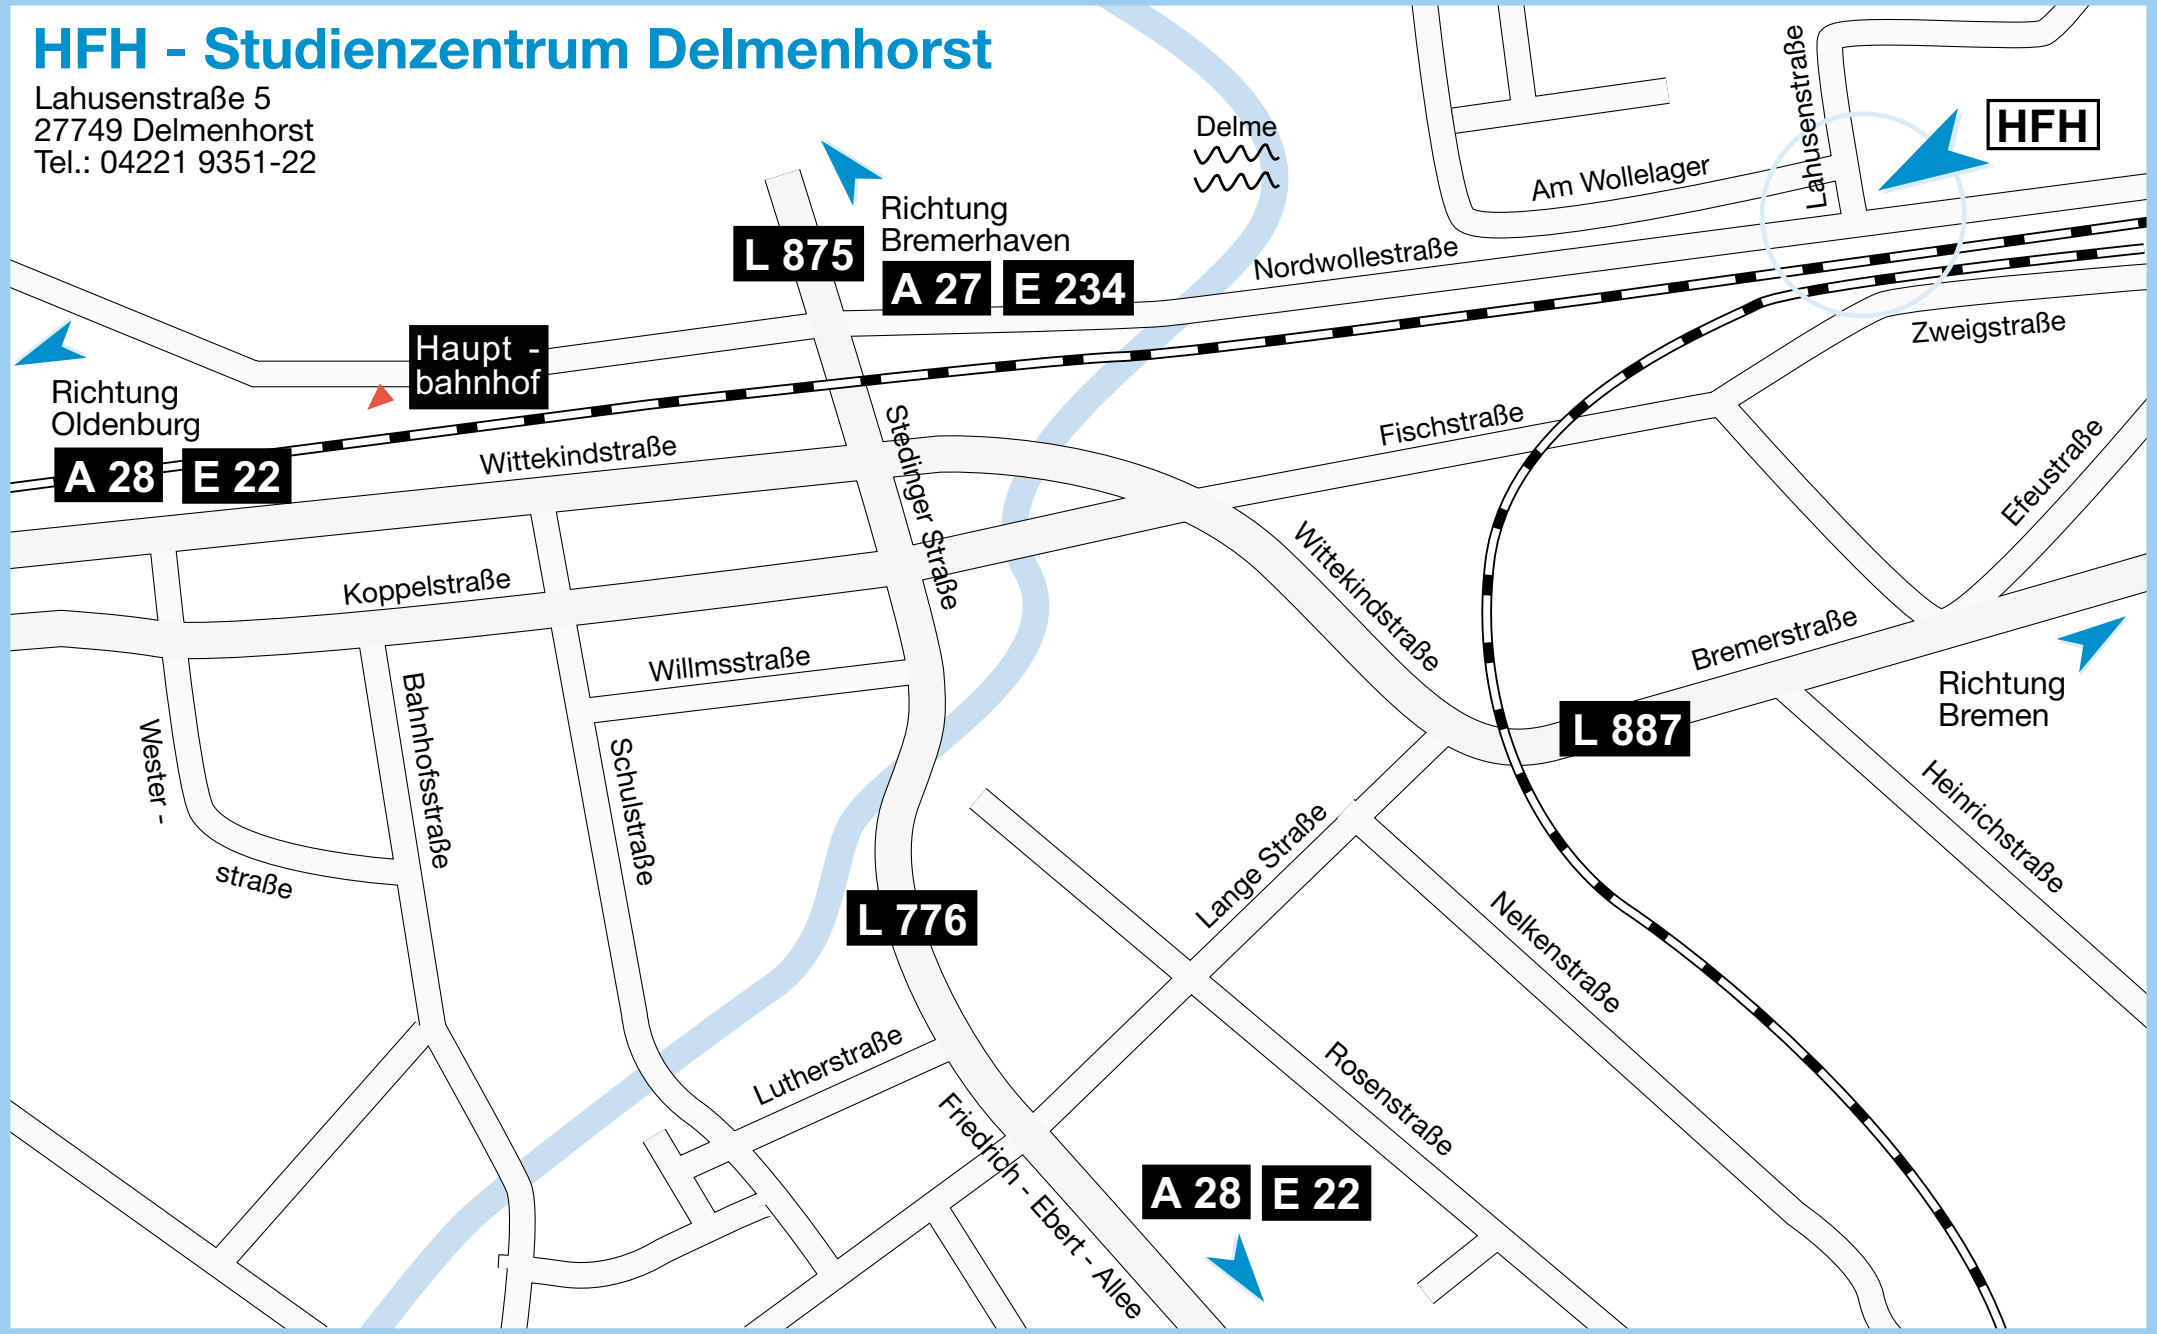

HFH - Studienzentrum Delmenhorst

Lahusenstraße 5
27749 Delmenhorst
Tel.: 04221 9351-22

L 875

Richtung
Bremerhaven

A 27 E 234

Haupt -
bahnhof

Richtung
Oldenburg

A 28 E 22

HFH

Delme
~~~~~  
~~~~~

Zweigstraße

Fischstraße

Efeustraße

Koppelstraße

Willmsstraße

Bremerstraße

Richtung
Bremen

Wester -
straße

Bahnhofstraße

Schulstraße

L 887

Heinrichstraße

L 776

Lange Straße

Nelkenstraße

Lutherstraße

Rosenstraße

A 28 E 22

Friedrich - Ebert -
Alle