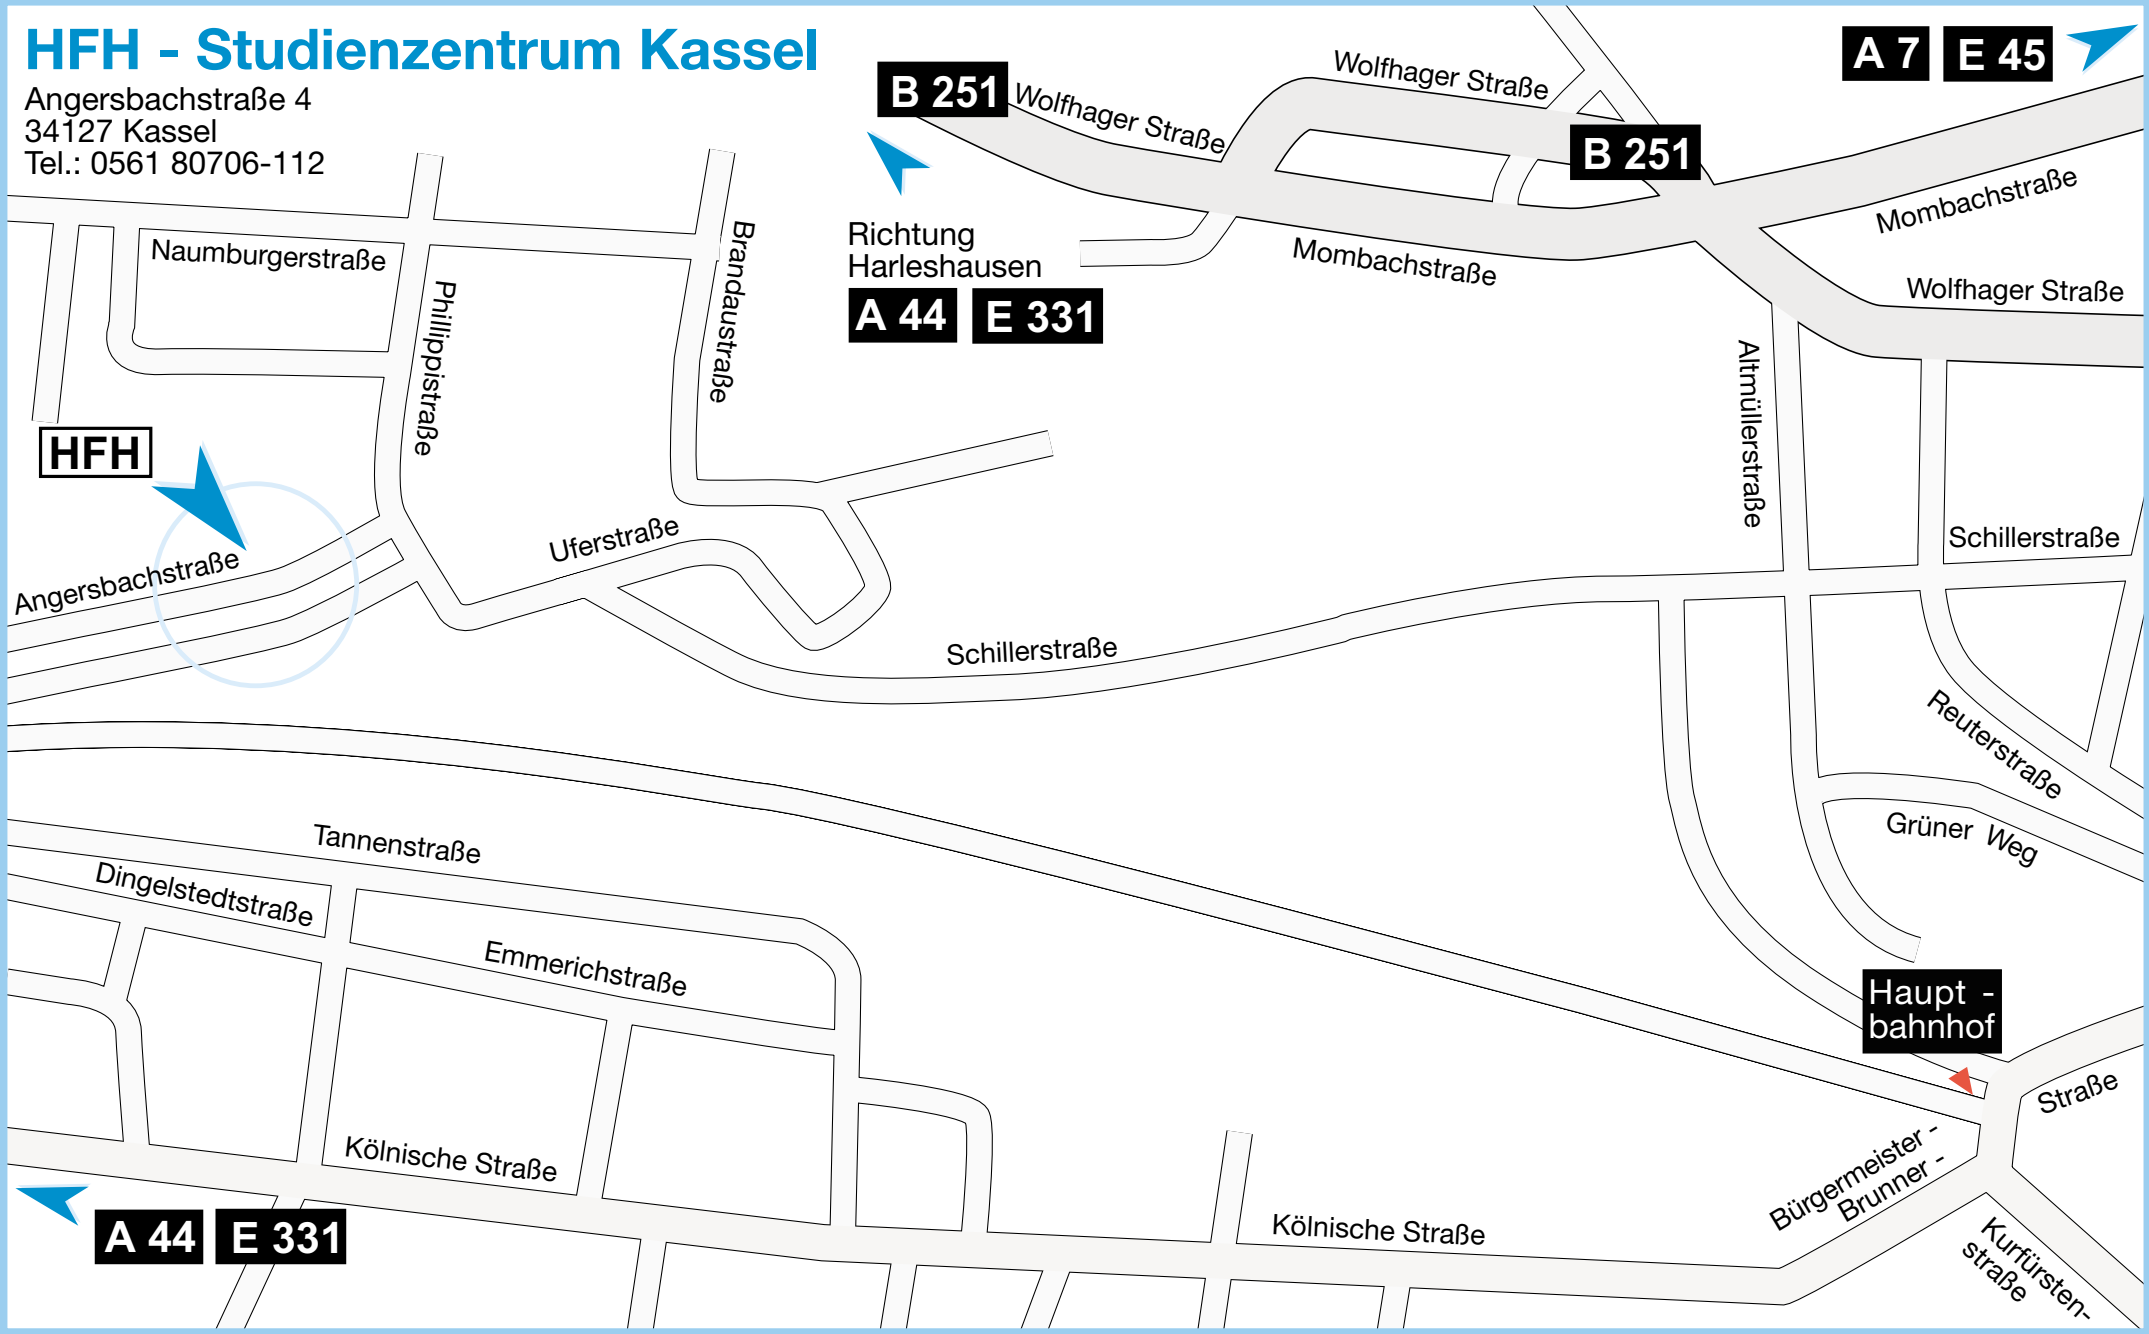

# HFH - Studienzentrum Kassel

Angersbachstraße 4  
34127 Kassel  
Tel.: 0561 80706-112

**HFH**

**B 251**

**B 251**

**A 7 E 45**

Richtung  
Harleshausen

**A 44 E 331**

**Haupt -  
bahnhof**

**A 44 E 331**