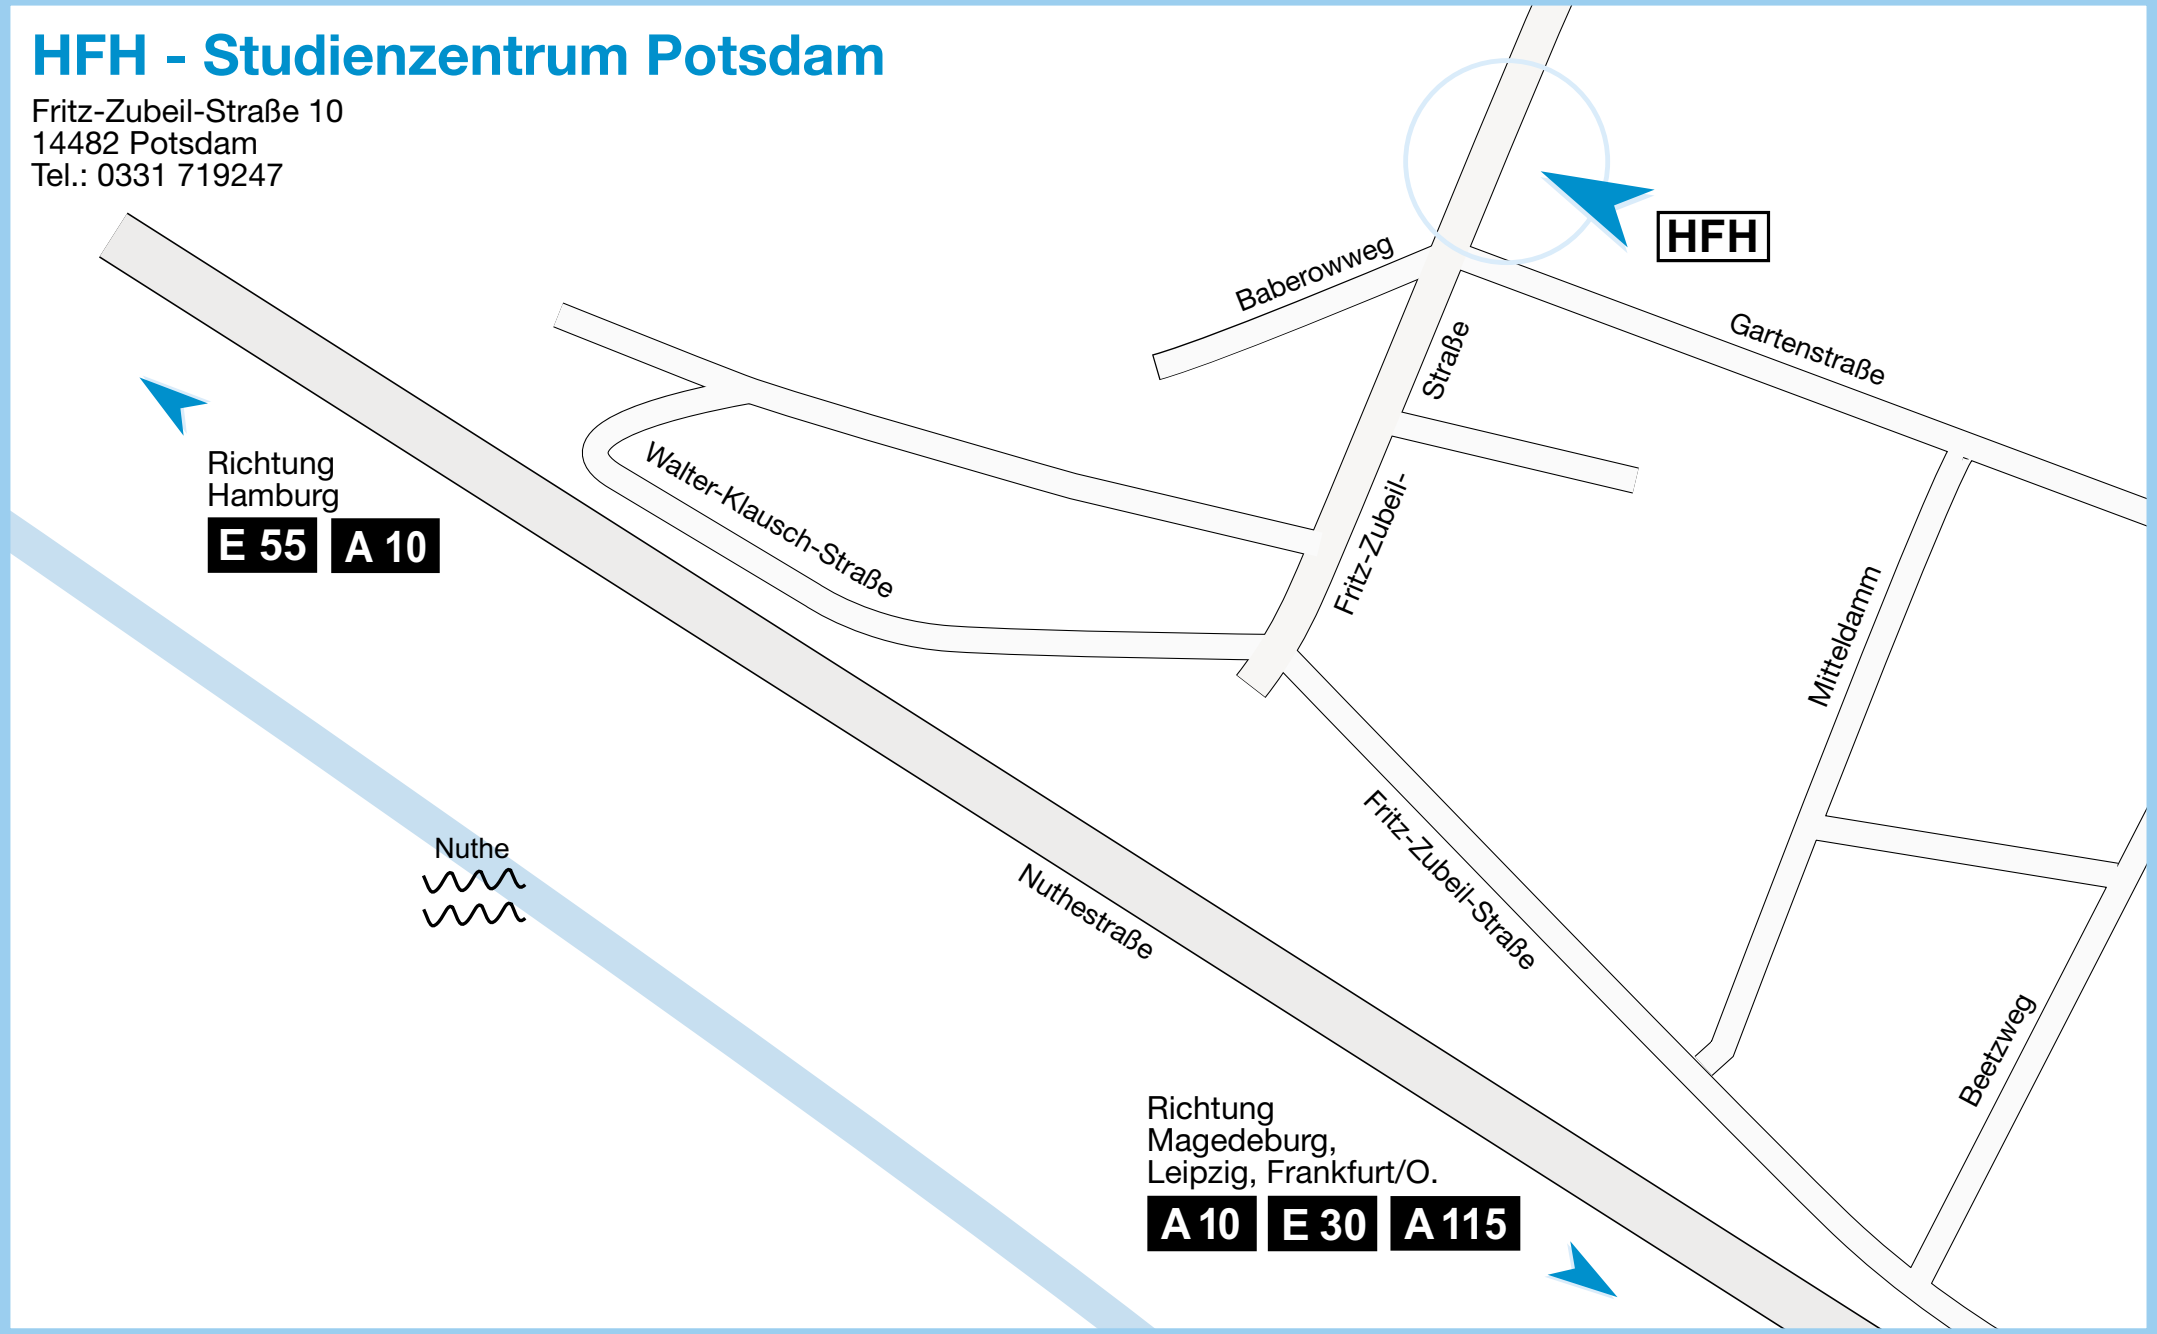

HFH - Studienzentrum Potsdam

Fritz-Zubeil-Straße 10
14482 Potsdam
Tel.: 0331 719247

Richtung
Hamburg

E 55 **A 10**

Nuthe
~~~~~  
~~~~~

Richtung
Magdeburg,
Leipzig, Frankfurt/O.

A 10 **E 30** **A 115**