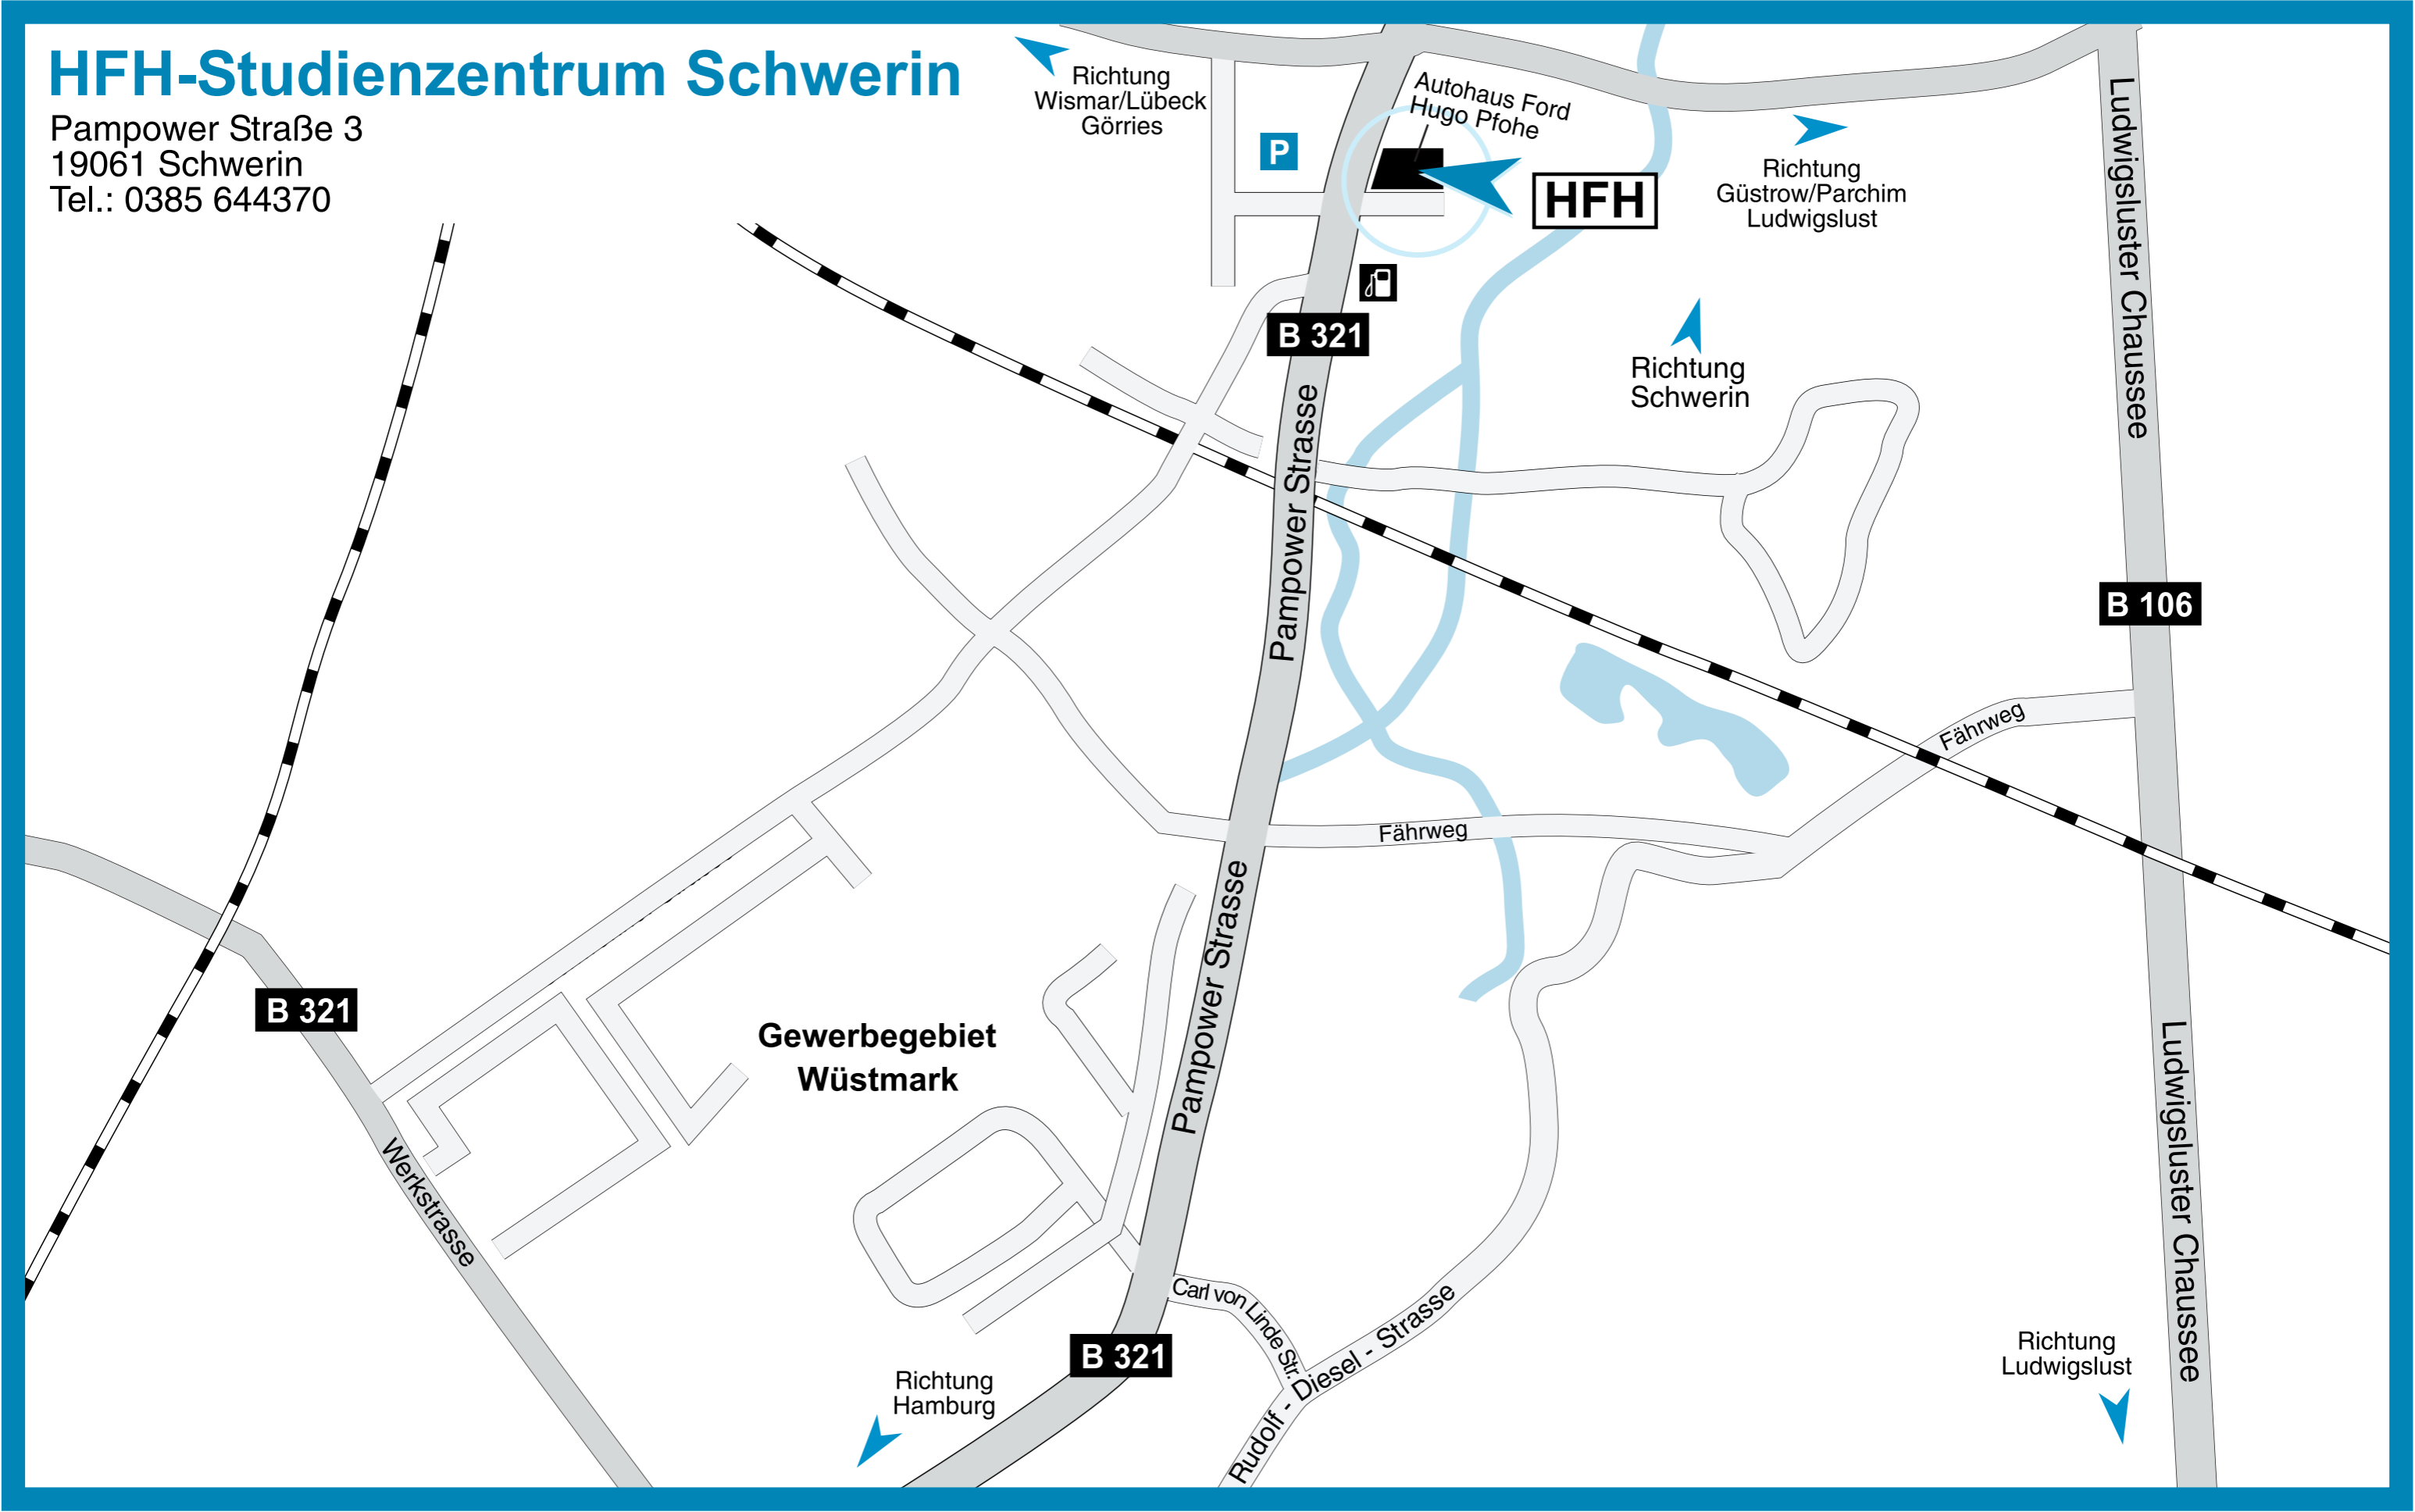

HFH-Studienzentrum Schwerin

Pampower Straße 3
19061 Schwerin
Tel.: 0385 644370

Richtung
Wismar/Lübeck
Görris

P

Autohaus Ford
Hugo Pfohe

HFH

Richtung
Güstrow/Parchim
Ludwigslust

B 321

Richtung
Schwerin

B 106

Fährweg

Fährweg

B 321

Gewerbegebiet
Wüstmark

Werkstraße

Pampower Straße

B 321

Carl von Lide Str.
Rudolf - Diesel - Strasse

Richtung
Hamburg

Richtung
Ludwigslust

Ludwigsluster Chaussee