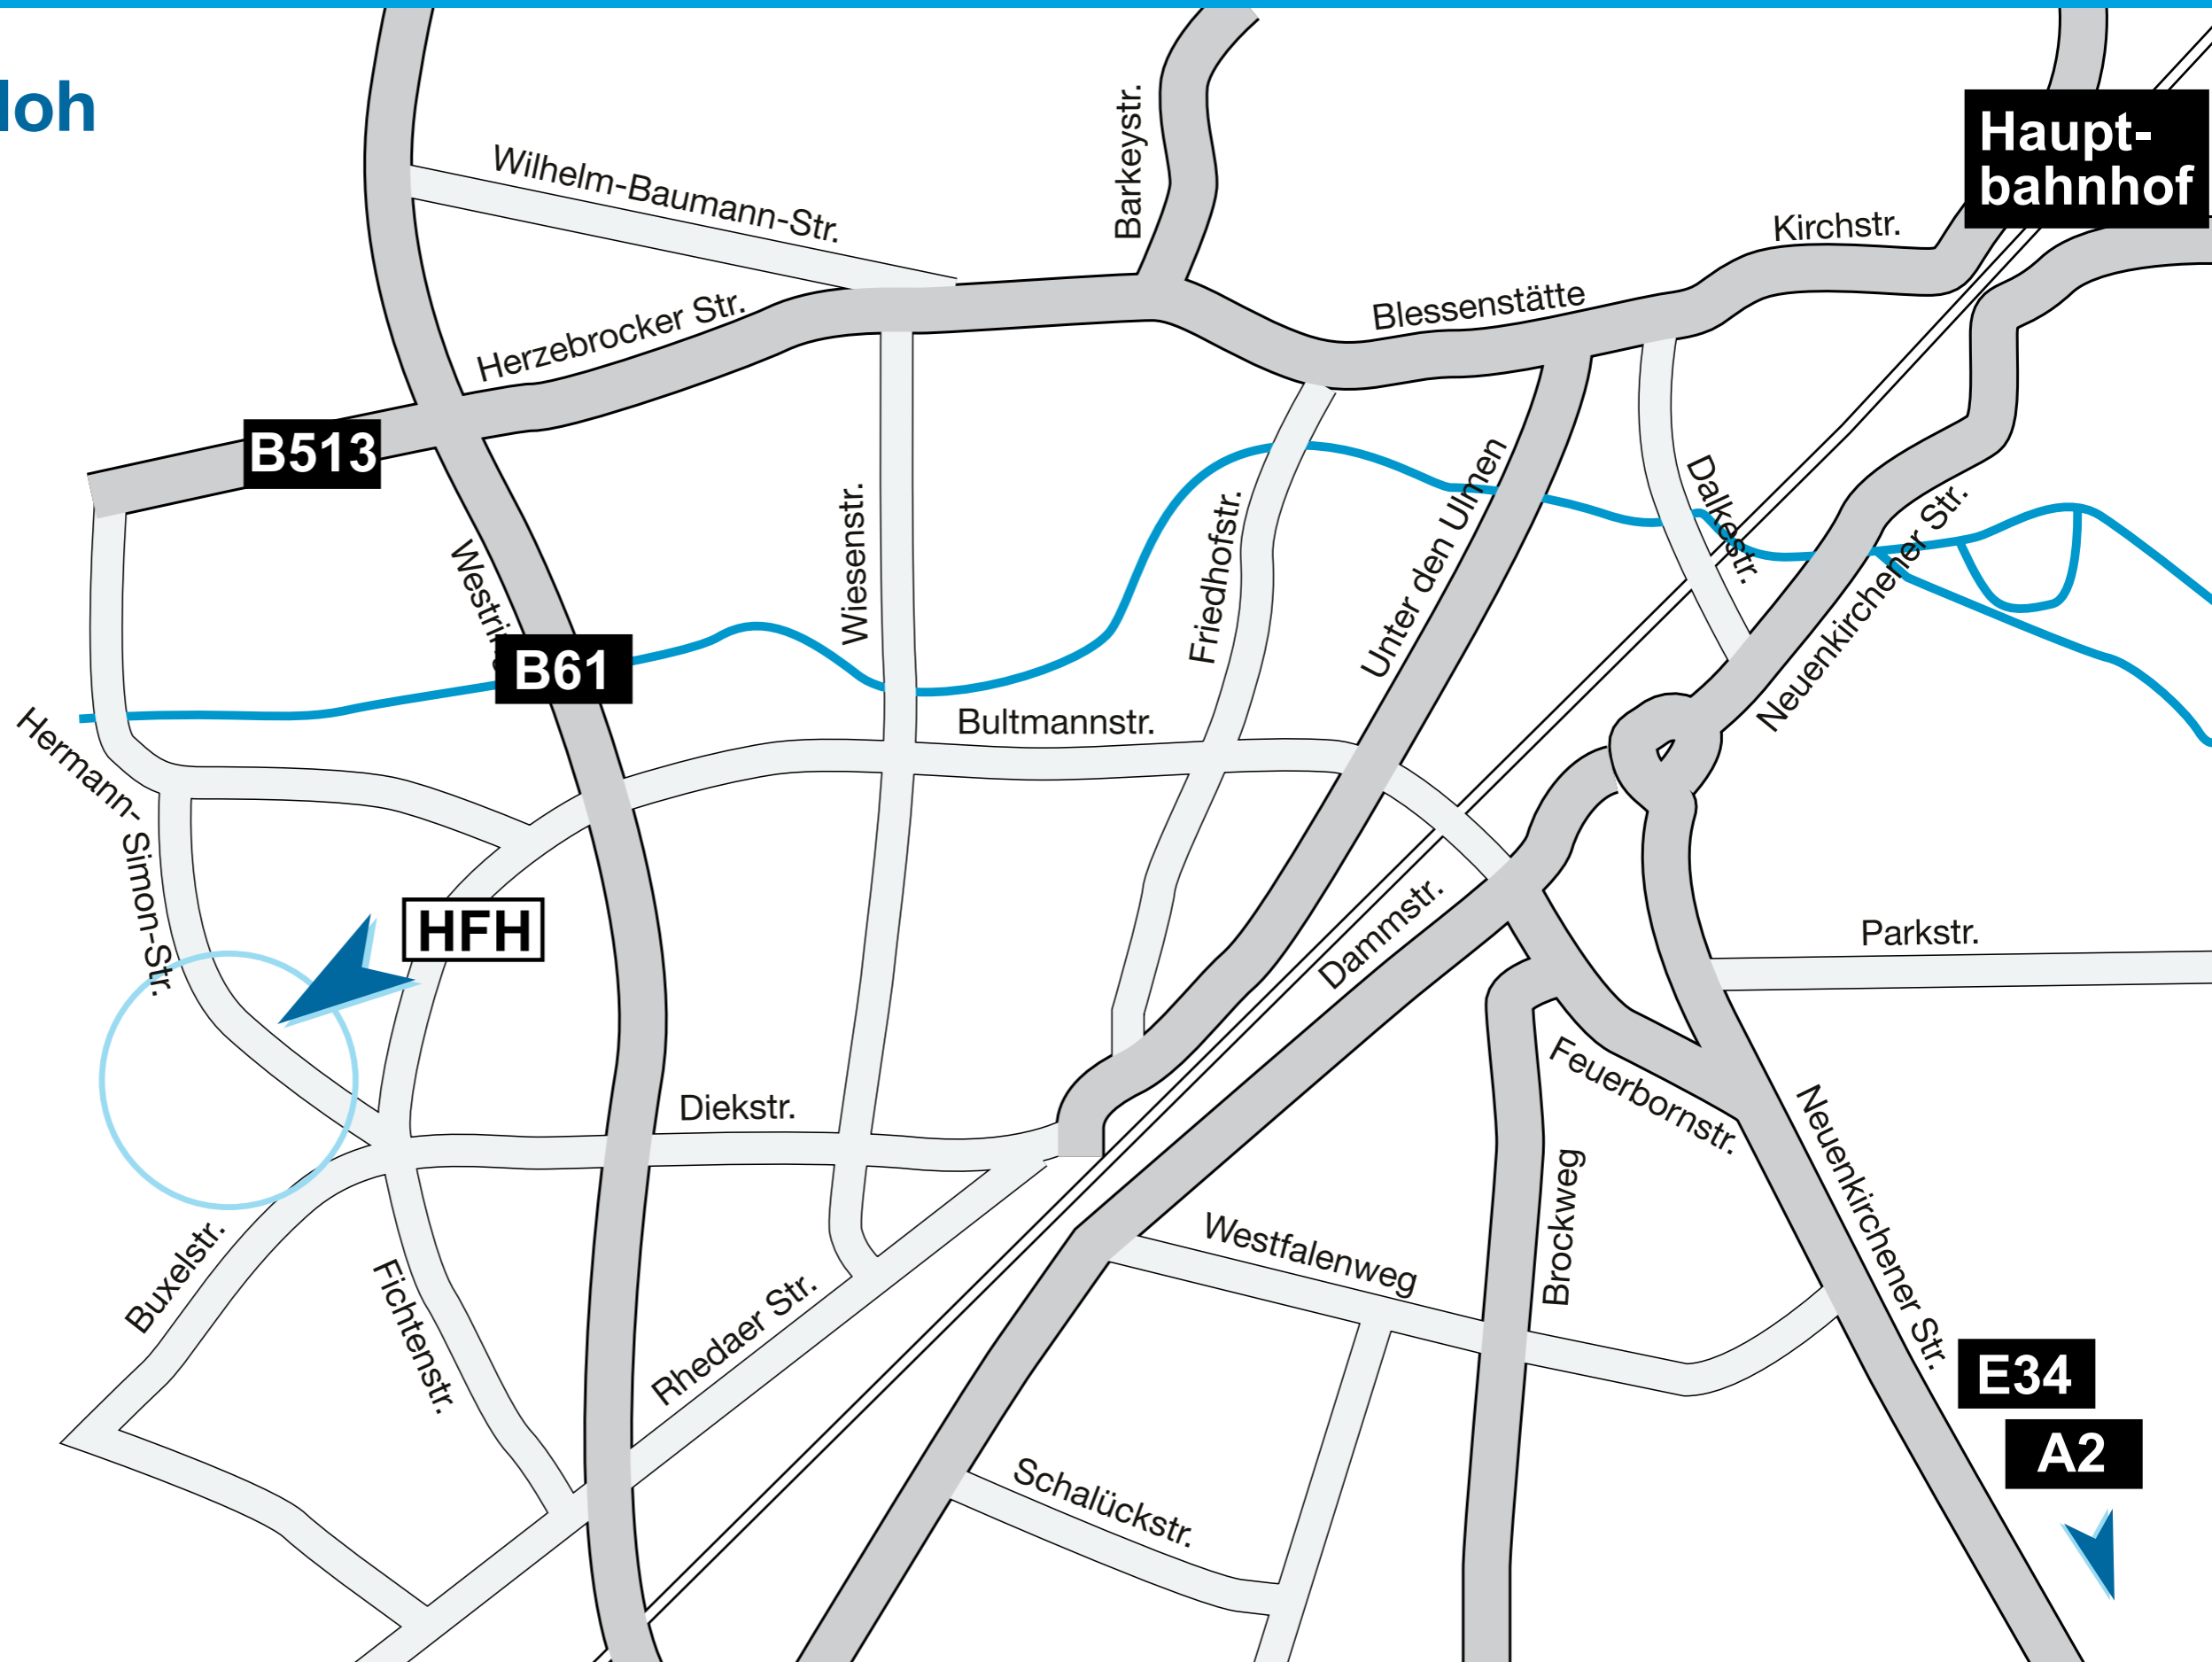

HFH - Gütersloh

Hermann-Simon-Str. 7
33334 Gütersloh

Haupt-
bahnhof

B513

B61

HFH

E34

A2